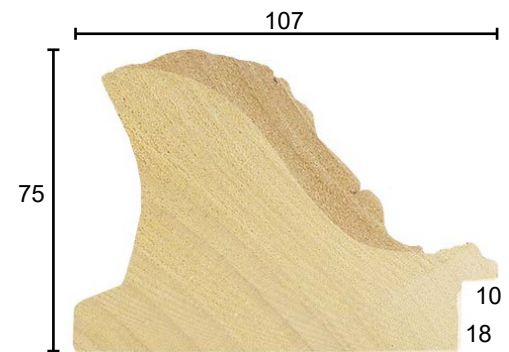

G-1794/71031

G-1794/71032

ARTIKELREEKS	G-1794/****
BREEDTE	90 MM
HOOGTE	60 MM
SPONNINGSDIEPTE	10 MM
SPONNINGSHOOGTE	30 MM
PROFIEL	ORNAMENT
HOUTSOORT	AYOUS
LENGTE	3 M
AANTAL LENGTES PER PAK	2

PROFIEL

LENGTE LENGTE/PAK	REF.	KLEUR
Lengte: 3 M Lengtes / pak: 2	G-1794/71031	CONTRAPROFIEL BAROK GOUD MET ZWART
	G-1794/71032	CONTRAPROFIEL BAROK WIT MET OKER

G-1828/70080

G-1828/7106

G-1828/7136

G-1828/72146

ARTIKELREEKS	G-1828/****
BREEDTE	107 MM
HOOGTE	75 MM
SPONNINGSDIEPTE	10 MM
SPONNINGSHOOGTE	18 MM
PROFIEL	ORNAMENT
HOUTSOORT	AYOUS
LENGTE	3 M
AANTAL LENGTES PER PAK	1

PROFIEL

LENGTE LENGTE/PAK	REF.	KLEUR
Lengte: 3 M Lengtes / pak: 2	G-1828/70080	SPAANSE BAROK ANTIEK WIT
	G-1828/7106	SPAANSE BAROK ZILVER MET BRUINE PATINA
	G-1828/7136	SPAANSE BAROK GOUD DONKERBRUINE PATINA
	G-1828/72146	SPAANSE BAROK ANTIEK WIT MET ROEST