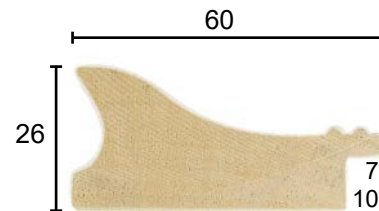

G-0019/7151

G-0019/7152

ARTIKELREEKS	G-0019/****
BREEDTE	130 MM
HOOGTE	70 MM
SPONNINGSDIEPTE	10 MM
SPONNINGSHOOGTE	14 MM
PROFIEL	SCHELP
HOUTSOORT	AYOUS
LENGTE	3 M
AANTAL LENGTES PER PAK	2

PROFIEL

LENGTE LENGTE/PAK	REF.	KLEUR
Lengte: 3 M Lengtes / pak: 2	G-0019/7151	SCHELP GOUD GEBORSTELD
	G-0019/7152	SCHELP ZILVER GEBORSTELD

G-0048/52115

G-0048/7025

G-0048/7026

ARTIKELREEKS	G-0048/****
BREEDTE	60 MM
HOOGTE	26 MM
SPONNINGSDIEPTE	7 MM
SPONNINGSHOOGTE	10 MM
PROFIEL	SCHELP
HOUTSOORT	AYOUS
LENGTE	3 M
AANTAL LENGTES PER PAK	2

PROFIEL

LENGTE LENGTE/PAK	REF.	KLEUR
Lengte: 3 M Lengtes / pak: 2	G-0048/52115	SCHELP ZILVER MET CHAMPAGNE BIES
	G-0048/7025	SCHELP IVOOR MET ZILVERBIES
	G-0048/7026	SCHELP ZWART MET ZILVERBIES

G-0089/5979

G-0089/5982