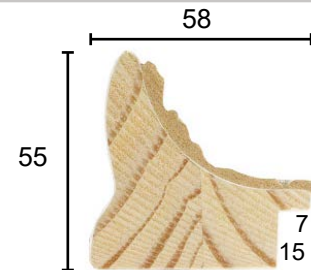

G-0003/7006

G-0003/7017

G-0003/7106

G-0003/7136

ARTIKELREEKS	G-0003/****
BREEDTE	58 MM
HOOGTE	55 MM
SPONNINGSDIEPTE	7 MM
SPONNINGSHOOGTE	15 MM
PROFIEL	ORNAMENT
HOUTSOORT	AYOUS
LENGTE	3 M
AANTAL LENGTES PER PAK	2

PROFIEL

LENGTE LENGTE/PAK	REF.	KLEUR
Lengte: 3 M Lengtes / pak: 2	G-0003/7006	LOUIS XIV GOUD GLANZEND
	G-0003/7017	LOUIS XIV ZILVER GLANZEND
	G-0003/7106	LOUIS XIV ZILVER BRUIN GEPATINEERD
	G-0003/7136	LOUIS XIV AARDKLEUR GEPATINEERD

G-0019/7151

G-0019/7152

ARTIKELREEKS	G-0019/****
BREEDTE	130 MM
HOOGTE	70 MM
SPONNINGSDIEPTE	10 MM
SPONNINGSHOOGTE	14 MM
PROFIEL	SCHELP
HOUTSOORT	AYOUS
LENGTE	3 M
AANTAL LENGTES PER PAK	2

PROFIEL

LENGTE LENGTE/PAK	REF.	KLEUR
Lengte: 3 M Lengtes / pak: 2	G-0019/7151	SCHELP GOUD GEBORSTELD
	G-0019/7152	SCHELP ZILVER GEBORSTELD

G-0048/52115

G-0048/7025

G-0048/7026

ARTIKELREEKS	G-0048/****
BREEDTE	60 MM
HOOGTE	26 MM
SPONNINGSDIEPTE	7 MM
SPONNINGSHOOGTE	10 MM
PROFIEL	SCHELP
HOUTSOORT	AYOUS
LENGTE	3 M
AANTAL LENGTES PER PAK	2

PROFIEL