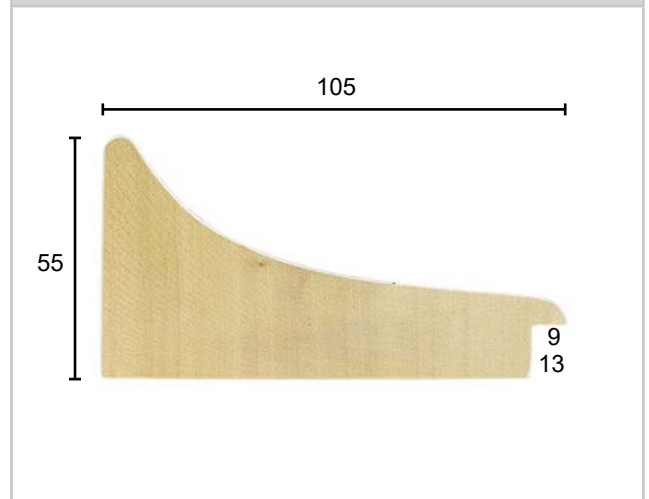

G-0101/7151

G-0101/7152

ARTIKELREEKS	G-0101/****
BREEDTE	105 MM
HOOGTE	55 MM
SPONNINGSDIEPTE	9 MM
SPONNINGSHOOGTE	13 MM
PROFIEL	SCHELP
HOUTSOORT	AYOUS
LENGTE	3 M
AANTAL LENGTES PER PAK	2

PROFIEL

LENGTE LENGTE/PAK	REF.	KLEUR
Lengte: 3 M Lengtes / pak: 2	G-0101/7151	SCHELP GEBORSTELD GOUD
	G-0101/7152	SCHELP ZILVER GEBORSTELD

G-0757/7106

G-0757/7106

ARTIKELREEKS	G-0757/****
BREEDTE	52 MM
HOOGTE	39 MM
SPONNINGSDIEPTE	7 MM
SPONNINGSHOOGTE	9 MM
PROFIEL	ORNAMENT
HOUTSOORT	AYOUS
LENGTE	3 M
AANTAL LENGTES PER PAK	4

PROFIEL

LENGTE LENGTE/PAK	REF.	KLEUR
Lengte: 3 M Lengtes / pak: 4	G-0757/7106	LOUIS XV ZILVER MET GRIJZE PATINE
	G-0757/7136	LOUIS XV GOUD MET DONKERBRUINE PATINE

G-0783/71057

G-0783/71058

ARTIKELREEKS	G-0783/****
BREEDTE	105 MM
HOOGTE	73 MM
SPONNINGSDIEPTE	10 MM
SPONNINGSHOOGTE	17 MM
PROFIEL	SCHELP
HOUTSOORT	AYOUS
LENGTE	3 M
AANTAL LENGTES PER PAK	1

PROFIEL

LENGTE LENGTE/PAK	REF.	KLEUR
Lengte: 3 M Lengtes / pak: 2	G-0783/71057	SCHELP ZILVER GOUD
	G-0783/71058	SCHELP GOUD TRANSPARANT