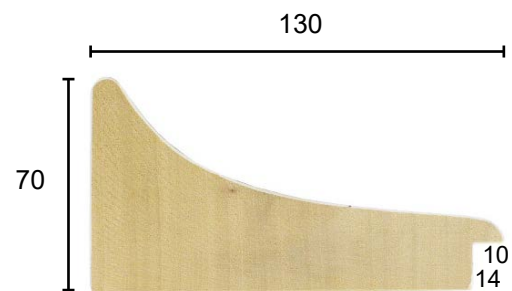

PROFIEL

LENGTE LENGTE/PAK	REF.	KLEUR
Lengte: 3 M Lengtes / pak: 2	G-0003/7006	LOUIS XIV GOUD GLANZEND
	G-0003/7017	LOUIS XIV ZILVER GLANZEND
	G-0003/7106	LOUIS XIV ZILVER BRUIN GEPATINEERD
	G-0003/7136	LOUIS XIV AARDKLEUR GEPATINEERD

G-0019/7151

G-0019/7152

ARTIKELREEKS	G-0019/****
BREEDTE	130 MM
HOOGTE	70 MM
SPONNINGSDIEPTE	10 MM
SPONNINGSHOOGTE	14 MM
PROFIEL	SCHELP
HOUTSOORT	AYOUS
LENGTE	3 M
AANTAL LENGTES PER PAK	2

PROFIEL

LENGTE LENGTE/PAK	REF.	KLEUR
Lengte: 3 M Lengtes / pak: 2	G-0019/7151	SCHELP GOUD GEBORSTELD
	G-0019/7152	SCHELP ZILVER GEBORSTELD

G-0048/52115

G-0048/7025

G-0048/7026

ARTIKELREEKS	G-0048/****
BREEDTE	60 MM
HOOGTE	26 MM
SPONNINGSDIEPTE	7 MM
SPONNINGSHOOGTE	10 MM
PROFIEL	SCHELP
HOUTSOORT	AYOUS
LENGTE	3 M
AANTAL LENGTES PER PAK	2

PROFIEL

LENGTE LENGTE/PAK	REF.	KLEUR
Lengte: 3 M Lengtes / pak: 2	G-0048/52115	SCHELP ZILVER MET CHAMPAGNE BIES
	G-0048/7025	SCHELP IVOOR MET ZILVERBIES
	G-0048/7026	SCHELP ZWART MET ZILVERBIES

G-0089/5979

G-0089/5982