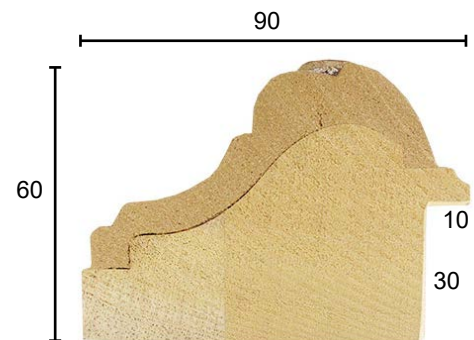

G-1766/7106

G-1766/7136

ARTIKELREEKS	G-1766/****
BREEDTE	110 MM
HOOGTE	70 MM
SPONNINGSDIEPTE	9 MM
SPONNINGSHOOGTE	16 MM
PROFIEL	ORNAMENT
HOUTSOORT	AYOUS
LENGTE	3 M
AANTAL LENGTES PER PAK	2

PROFIEL

LENGTE LENGTE/PAK	REF.	KLEUR
Lengte: 3 M Lengtes / pak: 2	G-1766/7106	SPAANSE BAROK ZILVER GEPATINEERD
	G-1766/7136	SPAANSE BAROK GOUD GEPATINEERD

G-1794/71031

G-1794/71032

ARTIKELREEKS	G-1794/****
BREEDTE	90 MM
HOOGTE	60 MM
SPONNINGSDIEPTE	10 MM
SPONNINGSHOOGTE	30 MM
PROFIEL	ORNAMENT
HOUTSOORT	AYOUS
LENGTE	3 M
AANTAL LENGTES PER PAK	2

PROFIEL

LENGTE LENGTE/PAK	REF.	KLEUR
Lengte: 3 M Lengtes / pak: 2	G-1794/71031	CONTRAPROFIEL BAROK GOUD MET ZWART
	G-1794/71032	CONTRAPROFIEL BAROK WIT MET OKER

G-1828/70080

G-1828/7106

G-1828/7136

G-1828/72146

ARTIKELREEKS	G-1828/****
BREEDTE	107 MM
HOOGTE	75 MM
SPONNINGSDIEPTE	10 MM
SPONNINGSHOOGTE	18 MM
PROFIEL	ORNAMENT
HOUTSOORT	AYOUS
LENGTE	3 M
AANTAL LENGTES PER PAK	1