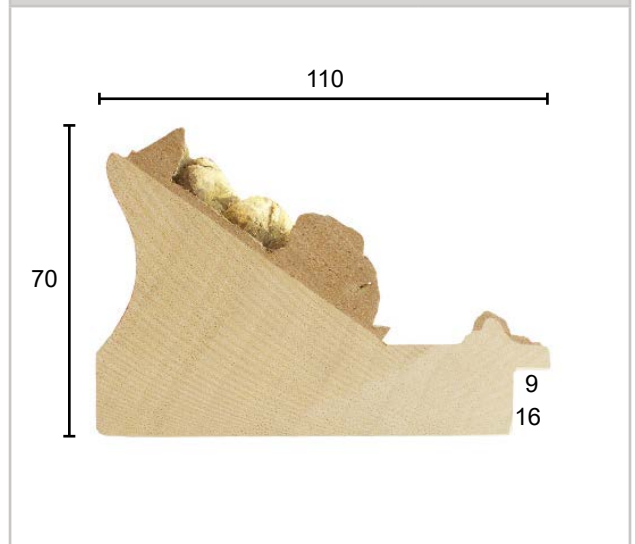

G-1766/7106

G-1766/7136

ARTIKELREEKS	G-1766/****
BREEDTE	110 MM
HOOGTE	70 MM
SPONNINGSDIEPTE	9 MM
SPONNINGSHOOGTE	16 MM
PROFIEL	ORNAMENT
HOUTSOORT	AYOUS
LENGTE	3 M
AANTAL LENGTES PER PAK	2

PROFIEL

LENGTE LENGTE/PAK	REF.	KLEUR
Lengte: 3 M Lengtes / pak: 2	G-1766/7106	SPAANSE BAROK ZILVER GEPATINEERD
	G-1766/7136	SPAANSE BAROK GOUD GEPATINEERD

G-1794/71031

G-1794/71032

ARTIKELREEKS	G-1794/****
BREEDTE	90 MM
HOOGTE	60 MM
SPONNINGSDIEPTE	10 MM
SPONNINGSHOOGTE	30 MM
PROFIEL	ORNAMENT
HOUTSOORT	AYOUS
LENGTE	3 M
AANTAL LENGTES PER PAK	2

PROFIEL

LENGTE LENGTE/PAK	REF.	KLEUR
Lengte: 3 M Lengtes / pak: 2	G-1794/71031	CONTRAPROFIEL BAROK GOUD MET ZWART
	G-1794/71032	CONTRAPROFIEL BAROK WIT MET OKER

G-1828/70080

G-1828/7106

G-1828/7136

G-1828/72146

ARTIKELREEKS	G-1828/****
BREEDTE	107 MM
HOOGTE	75 MM
SPONNINGSDIEPTE	10 MM
SPONNINGSHOOGTE	18 MM
PROFIEL	ORNAMENT
HOUTSOORT	AYOUS
LENGTE	3 M
AANTAL LENGTES PER PAK	1