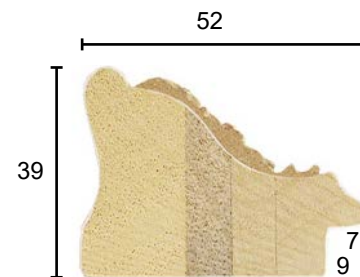

G-0101/7151

G-0101/7152

ARTIKELREEKS	G-0101/****
BREEDTE	105 MM
HOOGTE	55 MM
SPONNINGSDIEPTE	9 MM
SPONNINGSHOOGTE	13 MM
PROFIEL	SCHELP
HOUTSOORT	AYOUS
LENGTE	3 M
AANTAL LENGTES PER PAK	2

PROFIEL

LENGTE LENGTE/PAK	REF.	KLEUR
Lengte: 3 M Lengtes / pak: 2	G-0101/7151	SCHELP GEBORSTELD GOUD
	G-0101/7152	SCHELP ZILVER GEBORSTELD

G-0757/7106

G-0757/7106

ARTIKELREEKS	G-0757/****
BREEDTE	52 MM
HOOGTE	39 MM
SPONNINGSDIEPTE	7 MM
SPONNINGSHOOGTE	9 MM
PROFIEL	ORNAMENT
HOUTSOORT	AYOUS
LENGTE	3 M
AANTAL LENGTES PER PAK	4

PROFIEL

LENGTE LENGTE/PAK	REF.	KLEUR
Lengte: 3 M Lengtes / pak: 4	G-0757/7106	LOUIS XV ZILVER MET GRIJZE PATINE
	G-0757/7136	LOUIS XV GOUD MET DONKERBRUINE PATINE

G-0783/71057

G-0783/71058

ARTIKELREEKS	G-0783/****
BREEDTE	105 MM
HOOGTE	73 MM
SPONNINGSDIEPTE	10 MM
SPONNINGSHOOGTE	17 MM
PROFIEL	SCHELP
HOUTSOORT	AYOUS
LENGTE	3 M
AANTAL LENGTES PER PAK	1

PROFIEL

LENGTE LENGTE/PAK	REF.	KLEUR
Lengte: 3 M Lengtes / pak: 2	G-0783/71057	SCHELP ZILVER GOUD
	G-0783/71058	SCHELP GOUD TRANSPARANT