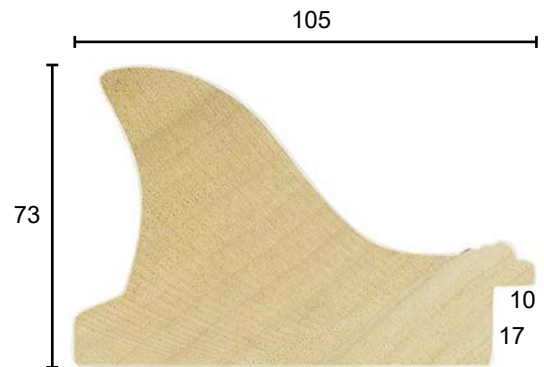

G-0101/7151

G-0101/7152

ARTIKELREEKS	G-0101/****
BREEDTE	105 MM
HOOGTE	55 MM
SPONNINGSDIEPTE	9 MM
SPONNINGSHOOGTE	13 MM
PROFIEL	SCHELP
HOUTSOORT	AYOUS
LENGTE	3 M
AANTAL LENGTES PER PAK	2

PROFIEL

LENGTE LENGTE/PAK	REF.	KLEUR
Lengte: 3 M Lengtes / pak: 2	G-0101/7151	SCHELP GEBORSTELD GOUD
	G-0101/7152	SCHELP ZILVER GEBORSTELD

G-0783/71057

G-0783/71058

ARTIKELREEKS	G-0783/****
BREEDTE	105 MM
HOOGTE	73 MM
SPONNINGSDIEPTE	10 MM
SPONNINGSHOOGTE	17 MM
PROFIEL	SCHELP
HOUTSOORT	AYOUS
LENGTE	3 M
AANTAL LENGTES PER PAK	1

PROFIEL

LENGTE LENGTE/PAK	REF.	KLEUR
Lengte: 3 M Lengtes / pak: 2	G-0783/71057	SCHELP ZILVER GOUD
	G-0783/71058	SCHELP GOUD TRANSPARANT

G-1108/7106

G-1108/7136

ARTIKELREEKS	G-1108/****
BREEDTE	63 MM
HOOGTE	35 MM
SPONNINGSDIEPTE	20 MM
SPONNINGSHOOGTE	7 MM
PROFIEL	ORNAMENT
HOUTSOORT	AYOUS
LENGTE	3 M
AANTAL LENGTES PER PAK	2

PROFIEL

LENGTE LENGTE/PAK	REF.	KLEUR
Lengte: 3 M Lengtes / pak: 2	G-1108/7106	BAROK CONTRA ZILVER
	G-1108/7136	BAROK CONTRA GOUD GEPATINEERD